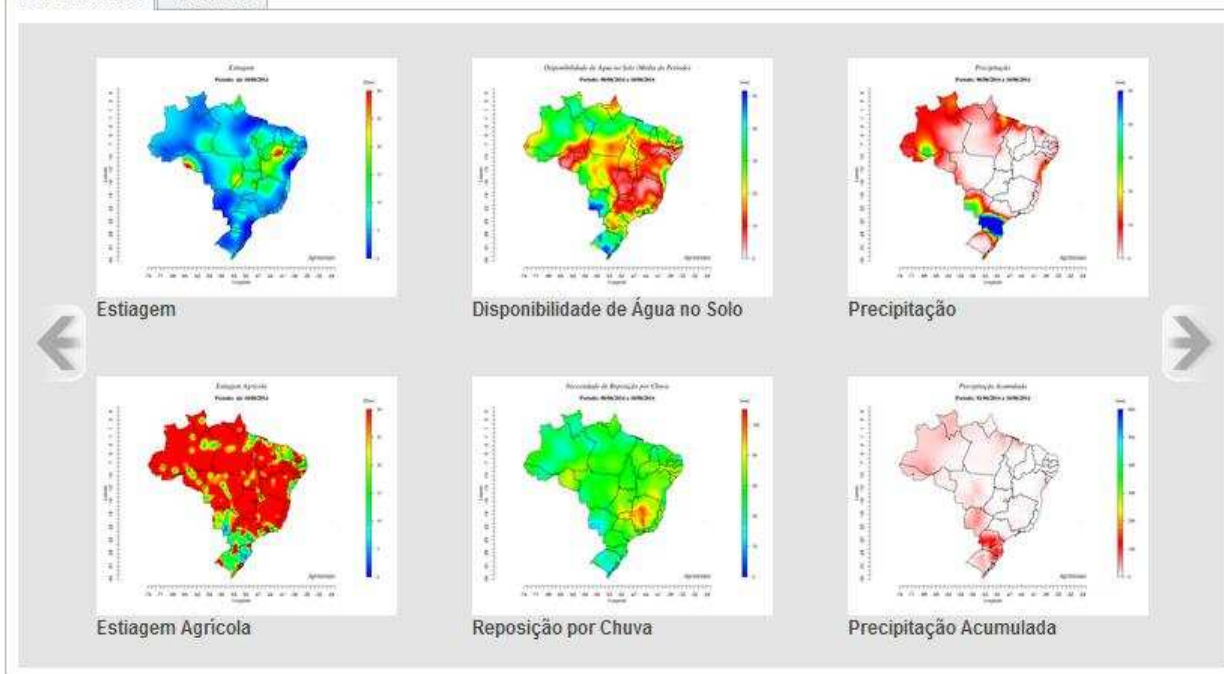

MANUAL DE ACESSO AO AGRITEMPO

- Rede de Estações
- WebGIS
- Mudanças Climáticas
- Probabilidade de Chuva
- Links
- Glossário
- Publicações
- Downloads
- Manual do Sistema

- Boletins Regionais:
- N | NE | CO | SE | S

- Estados:
- AC | AL | AM | AP | BA
 - CE | DF | ES | GO | MA
 - MG | MS | MT | PA | PB
 - PE | PI | PR | RJ | RN
 - RO | RR | RS | SC | SE
 - SP | TO

Monitoramento **Previsão**

Notícias

Política Deliberativa da Política do Café

Cultivares de soja da Embrapa surpreendem em produtividade em Rondônia

(Fonte: Embrapa)

Início >> Acesso aos Estados - AC

Produtos

- Estações Meteorológicas
- Pesquisa
- Gráficos
- Sumário
- Zoneamento Agrícola (Mapas)
- Zoneamento Agrícola (Tabelas)
- Solos
- Altimetria

Histórico de Chuvas

- Mapas
- Sumário

Boletins

- Agrometeorológico
- Históricos (Decadais)

Satélites

MODIS

Estados:

- AC | AL | AM | AP | BA
 CE | DF | ES | GO | MA
 MG | MS | MT | PA | PB
 PE | PI | PR | RJ | RN
 RO | RR | RS | SC | SE
 SP | TO